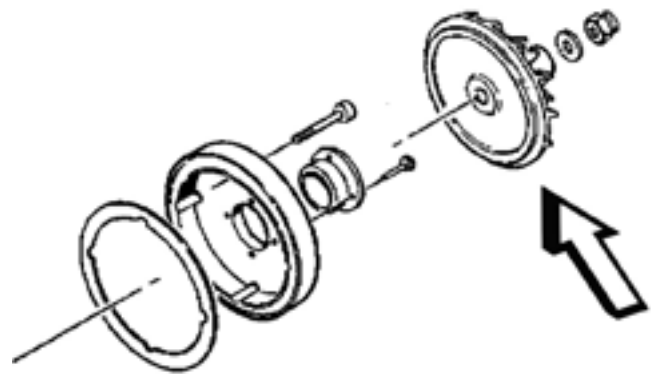

& DELIVERY

ATR 42

PMA PRODUCT CATALOG · 2023

2204400-2, -4, -5

COOLING TURBINE

IMPELLER COMPRESSOR

PMA PN
AVUS2204769-1

OEM PN
2204769-1